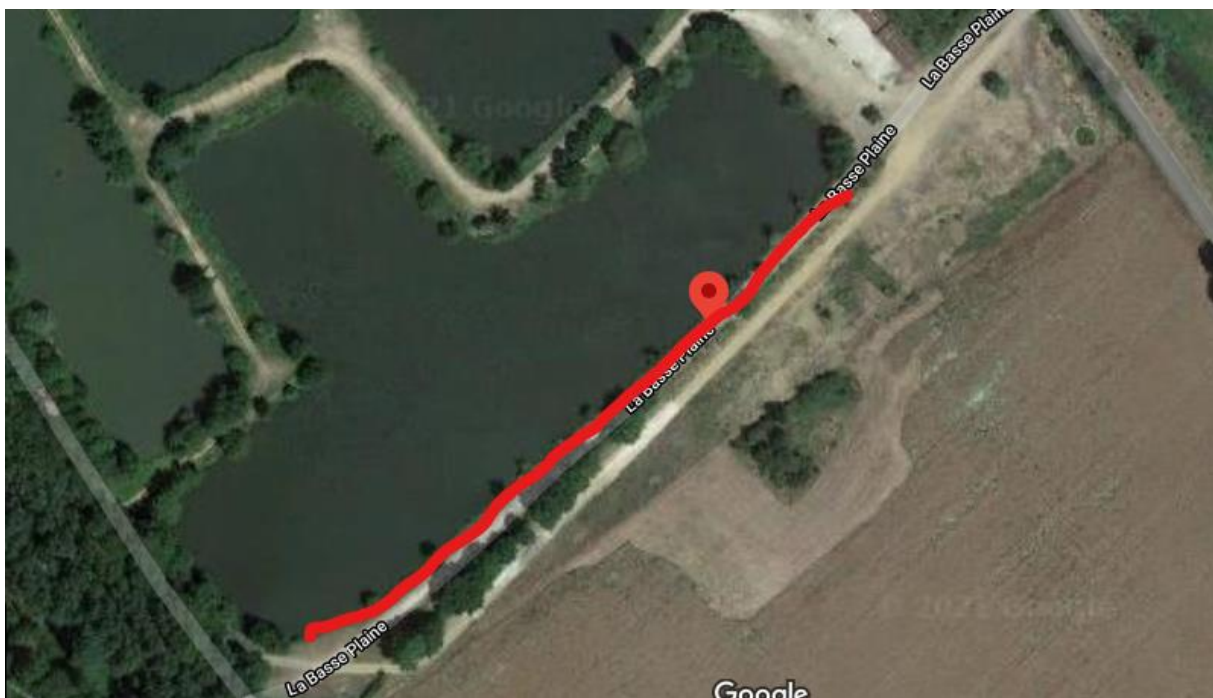

Coupe de France jeune

3 et 4 juillet 2021

Douy – Arrou

Informations concernant les secteurs et les entrainements :

Secteur U15 :

14 inscrits le plan d'eau retenu sera la dunoise.

Pour les entrainements la bourriche est interdite la semaine précédente le championnat !!!

Entrainements autorisés jusqu'au vendredi midi.

Secteur U20 :

41 inscrits, les secteurs retenus sont : La Martine, Les Ilots et le Blavat.

Pour les entrainements la bourriche est interdite la semaine précédente le championnat !!! Entraînements autorisés jusqu'au vendredi midi.

Secteur U26 :

30 inscrits, le plan d'eau retenu : l'étang du pont foulon à Arrou

Coordonnées GPS : **Arrou**

28290 Commune nouvelle d'Arrou

48.092888, 1.115476

Pour les
entraînements la
bourriche est interdite
la semaine précédente
le championnat !!!